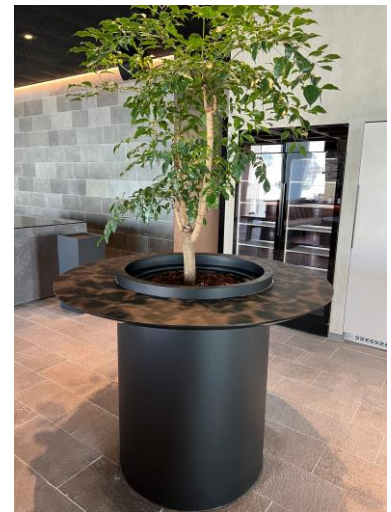

REFERENCER

15 Kontorhus Østre Havn Aalborg • Sky Lounge

Kunde: A. Enggaard A/S

Arkitekt: Mette Fredskild

Udførelses år: april - 2023

Beskrivelse: Levering og montering af special inventar til skylounge

Materialevalg: Skiferplader, Microcement, rustfri stål, granitbordplade, hvidpigmenteret eg, læder og stof til loungesæt og bænk, bejdsede overflader, LED