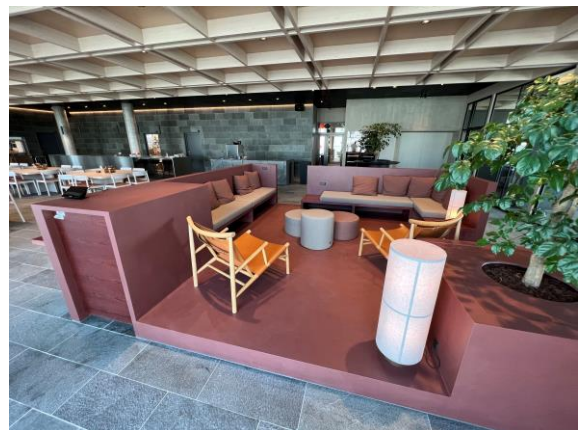

REFERENCER

15 Kontorhus Østre Havn Aalborg • Sky Lounge

Kunde: A. Enggaard A/S

Arkitekt: Mette Fredskild

Udførelses år: april - 2023

Beskrivelse: Levering og montering af special inventar til skylounge

Materialevalg: Skiferplader, Microcement, rustfri stål, granitbordplade, hvidpigmenteret eg, læder og stof til loungesæt og bænk, bejdsede overflader, LED