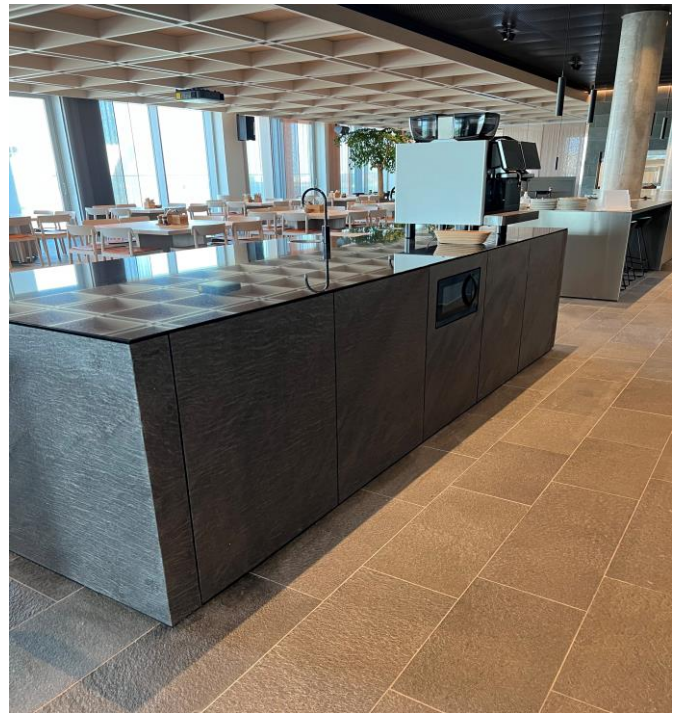

REFERENCER

15 Kontorhus Østre Havn Aalborg • Sky Lounge

Kunde: A. Enggaard A/S

Arkitekt: Mette Fredskild

Udførelses år: april - 2023

Beskrivelse: Levering og montering af special inventar til skylounge

Materialevalg: Skiferplader, Microcement, rustfri stål, granitbordplade, hvidpigmenteret eg, læder og stof til loungesæt og bænk, bejdsede overflader, LED