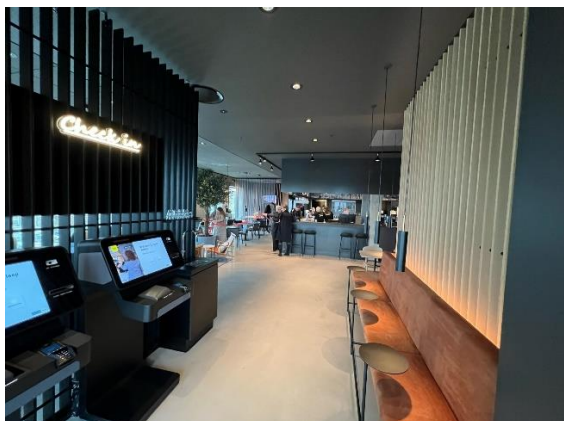

REFERENCER

Zleep Hotels Vejle

Kunde: Zleep Hotels

Arkitekt: Mette Fredskild

Udførelses år: november 2022

Beskrivelse: Levering og montering af sengegavle, køkken, garderober, spejle på alle værelser, samt et flot fællesområde

Materialevalg på værelser: Sengegavl i fineret Eg mat lak, ryghynde i læder med indbygget led lys, køkken i laminat og bordplade i Avonite komposit, garderobe i sort pulver lak med kompaktlaminat.

Materialevalg fællesområde: Fineret Eg, Sørensen læder, Fenix kompaktlaminat