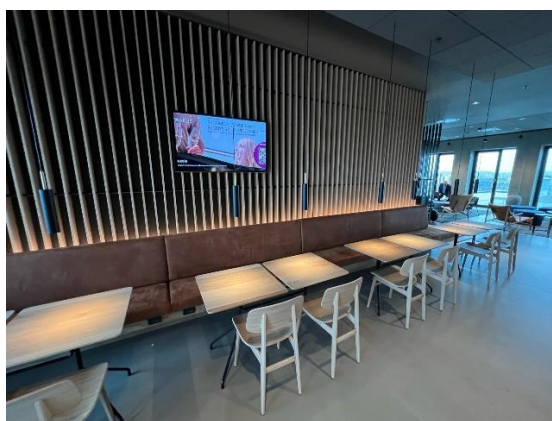

REFERENCER

Zleep Hotels Vejle

Kunde: Zleep Hotels

Arkitekt: Mette Fredskild

Udførelses år: november 2022

Beskrivelse: Levering og montering af sengegavle, køkken, garderober, spejle på alle værelser, samt et flot fællesområde

Materialevalg på værelser: Sengegavl i fineret Eg mat lak, ryghynde i læder med indbygget led lys, køkken i laminat og bordplade i Avonite komposit, garderobe i sort pulver lak med kompaktlaminat.

Materialevalg fællesområde: Fineret Eg, Sørensen læder, Fenix kompaktlaminat