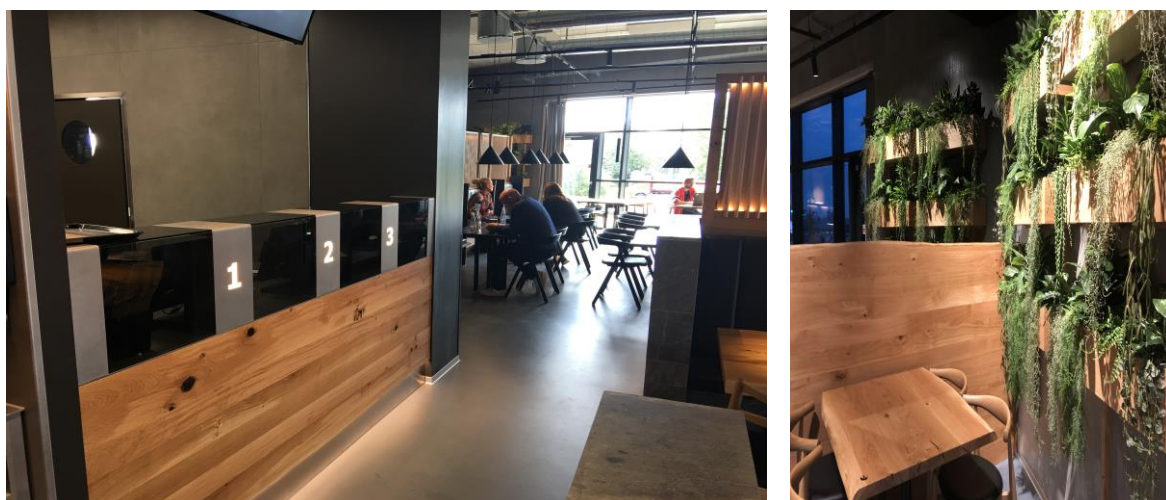

REFERENCER

Sunset Boulevard Tilst

Kunde: Sunset Boulevard
Rådgiver: Guldmann Studio ApS
Kontaktperson:

Udførelsesår: 2019
Aftaleform: Inventarentreprise

Beskrivelse: Produktion og montage af specialinventar til den komplette restaurant. Drinksstationen er udført i kompaktlaminat og med fronter i eg finér, betalingsdisken er udført i glaskugleblæst stål, glas og med front i massiv eg, hvilket udleveringsdisken også er udført i, bare uden glas. Sofaerne og spisebordene er udført i massiv eg. Nogle af bordene er i sortbejdsset eg, hvilket giver en flot kontrast og binder den sorte læder på sofaer og stole sammen. Trælammellerne i eg finér er med indbygget LED, og de fungerer som perfekte rumdelere og de er særdeles dekorative samtidigt.