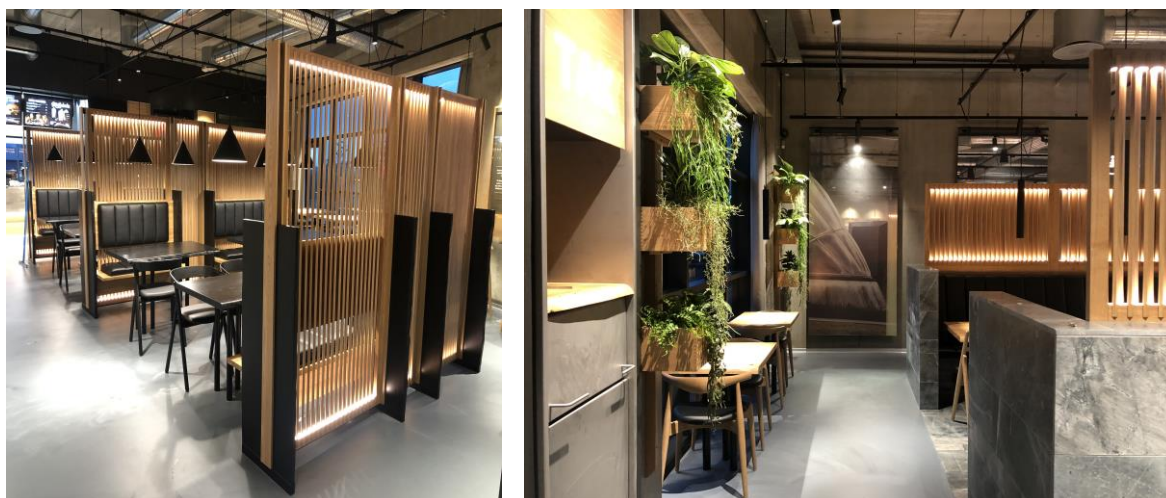

REFERENCER

Sunset Boulevard Tilst

Kunde: Sunset Boulevard
Rådgiver: Guldmann Studio ApS
Kontaktperson:

Udførelsesår: 2019
Aftaleform: Inventarentreprise

Beskrivelse: Produktion og montage af specialinventar til den komplette restaurant. Drinksstationen er udført i kompaktlaminat og med fronter i eg finér, betalingsdisken er udført i glaskugleblæst stål, glas og med front i massiv eg, hvilket udleveringsdisken også er udført i, bare uden glas. Sofaerne og spisebordene er udført i massiv eg. Nogle af bordene er i sortbejdsset eg, hvilket giver en flot kontrast og binder den sorte læder på sofaer og stole sammen. Trælammellerne i eg finér er med indbygget LED, og de fungerer som perfekte rumdelere og de er særdeles dekorative samtidigt.