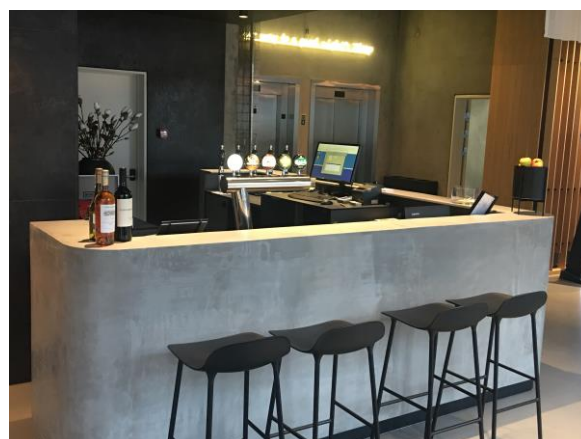

REFERENCER

Referencenavn

Kunde: Zleep Hotels A/S
Rådgiver: Architect MAA
Udførelsesår: 2019
Aftaleform: Inventarentreprise

Beskrivelse: Produktion og montage af 126 værelser, sengegavle i eg finér, med påmonteret læderpude og med led belysning bagved. Skriveborde i kompaktlaminat, som også er monteret på garderobestativet i sort malet stål. Til fællesområderne er de samme materialer brugt, med flotte træpaneler i eg finér, med sort malet stål bøsninger. Receptions skranken er udført i ARDEX, som giver et rå og cool look, sammen med eg og laminat. Alt i alt en flot og arkitektonisk løsning i gode materialer og i en høj kvalitet.