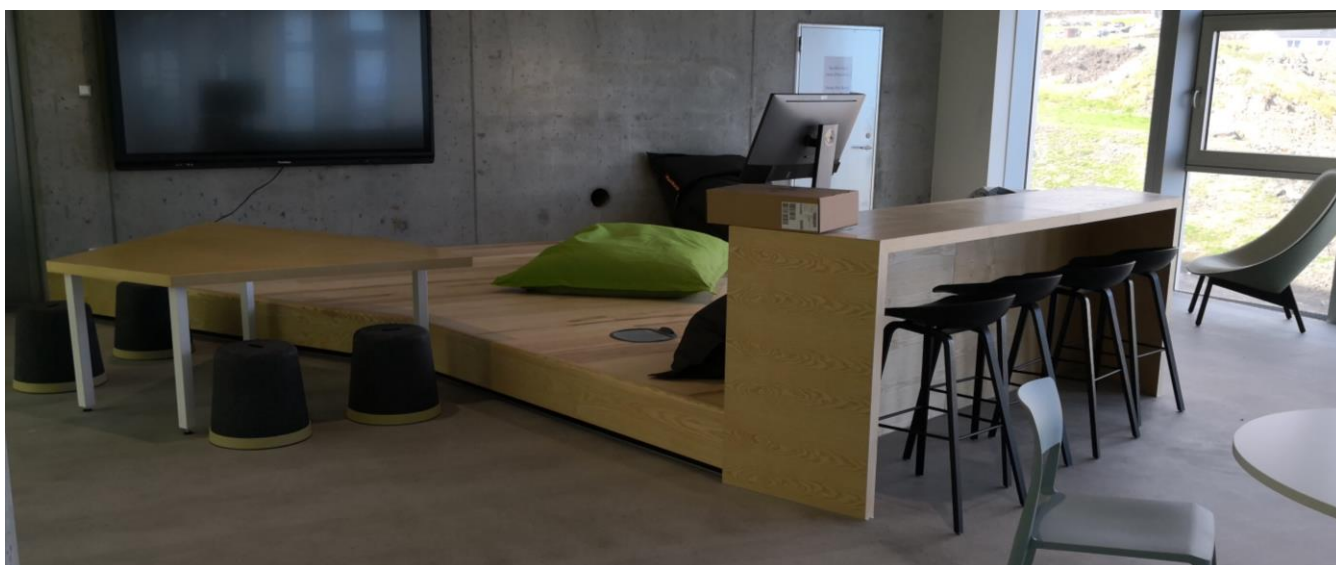

REFERENCER

Glasiir College Thorshavn, Færøerne

Kunde: Landsverk, Thorshavn, Færøerne
Rådgiver: Rosan Bosch Studio, <http://www.rosanbosch.com/>
Kontaktperson: Annette Saidj, as@rosanbosch.com, 20152230
Udførelsesår: 2018
Aftaleform: Inventarenterprise
Entreprisenum: 2.100.000,-

Beskrivelse: Glasir College er Tegnet af BIG , hvor al specialinventar er designet af Rosan Bosch og produceret, leveret og monteret af CJA i sommeren 2018. Glasir College er en kombineret Teknisk Skole, Handelsskole og Gymnasium, alt inventar er derfor tænkt og designet til de forskellige rum og behov. Valg af materialer er meget varieret og mange af møblerne og miljøerne er yderst kreativt designet. For CJA var opgaven yderst interessant og vi er ydmyge over at blive valgt til denne opgave, trods den yderst stramme tidsplan.