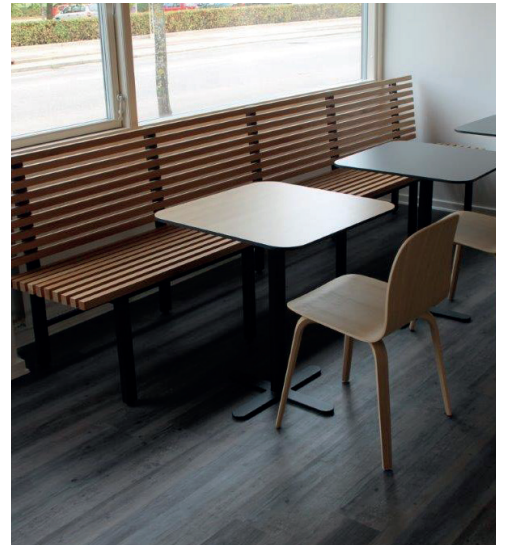

REFERENCER

Hotel Zleep Kastrup

Kunde: Zleep hotels
Rådgiver: Mette Fredskild A/S
Kontaktperson: Peter Haaber tlf.: 51578700 mail: ph@zleephotels.com
Udførelsessår: 2015
Aftaleform: Inventarentreprise
Entreprisenum: 6.000.000,-

Beskrivelse: Produktion og montage af sengegavle, garderober og opbevaringskasser i eg til 59 stk. hotelværelser.